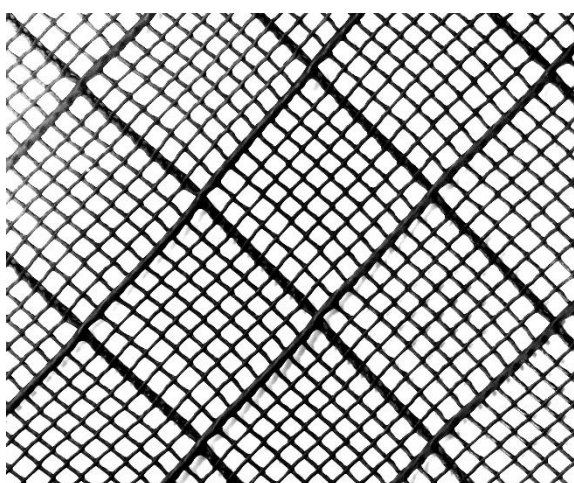

### Gaine Nortène Climatic Maille Mixte

Protection contre le gibier très efficace

### Dimensions

De 90 à 180 cm de haut

De 10 à 30 cm de diamètre

Mailles losangiques de 3 mm associées à des gros filaments de renfort tous les 2,5 cm

### Qualité

Ne laisse pas sortir les pousses

La résistance aux bois des chevreuils est suffisante

S'étire jusqu'à la rupture sous l'effet de la croissance sans blessure pour l'arbre

Coloris noir. Polyéthylène traité anti UV très durable